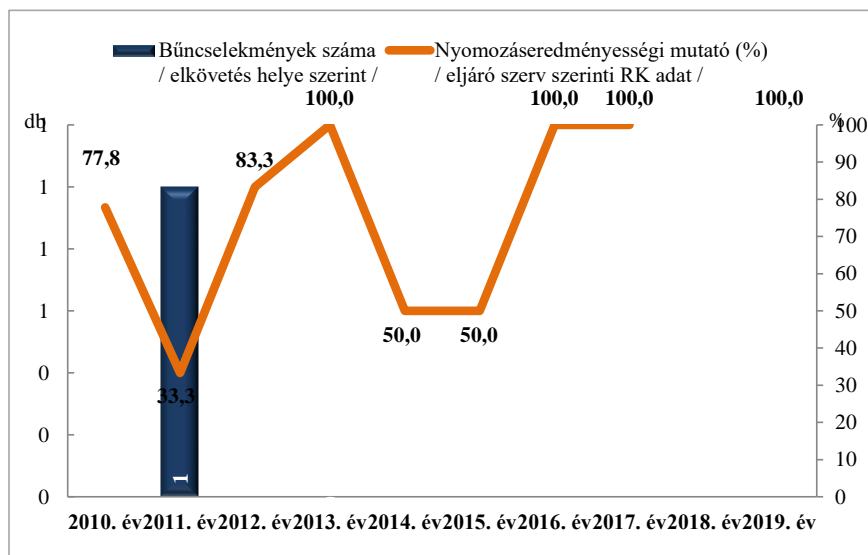

Rendőri eljárásban regisztrált személygépkocsi-lopás bűncselekmények az ENyÜBS 2010-2019. évi adatai alapján
Decs település