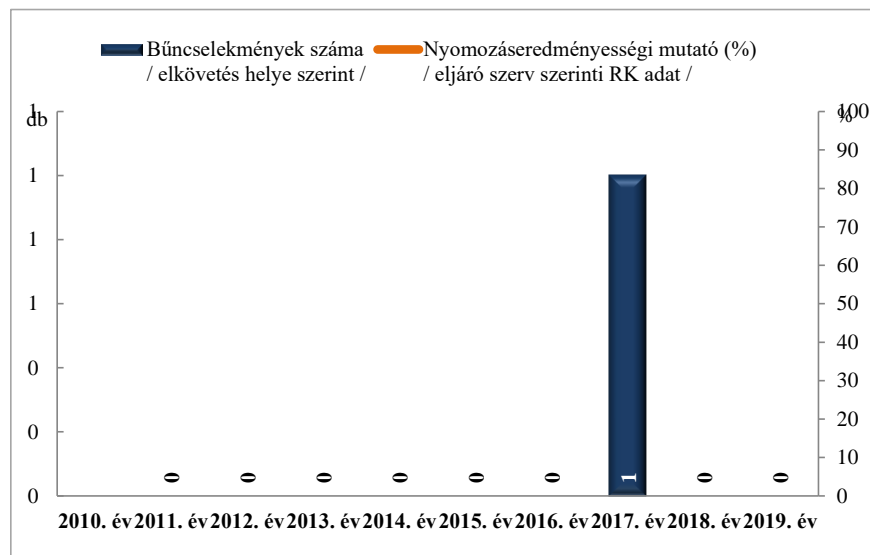

Rendőri eljárásban regisztrált embercsempészség bűncselekmények az ENyÜBS 2010-2019. évi adatai alapján
Decs település