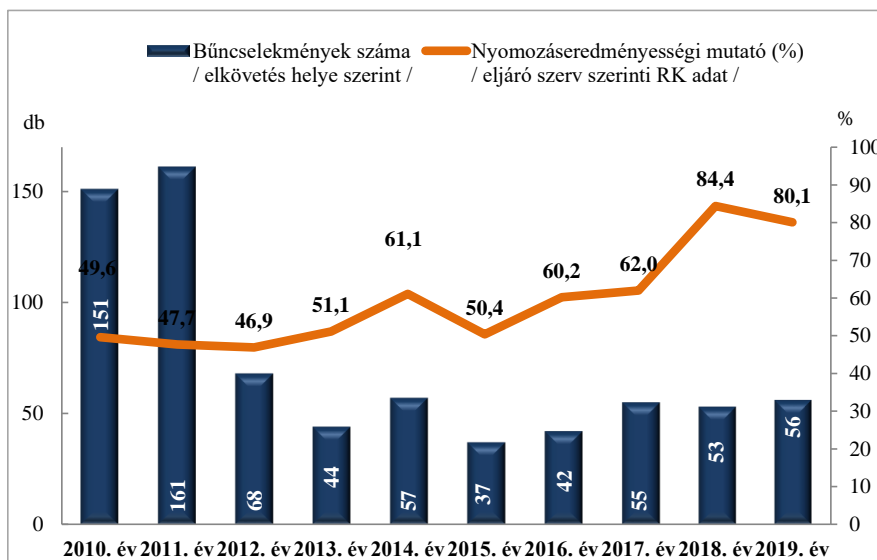

**Összes rendőri eljárásban regisztrált bűncselekmények az ENyÜBS 2010-2019. évi adatai alapján**  
Decs település

**Regisztrált bűncselekmények 100 000 lakosra vetített aránya az ENyÜBS 2010-2019. évi adatai alapján**  
Decs település

**Rendőri eljárásban regisztrált közterületen elkövetett bűncselekmények az ENyÜBS 2010-2019. évi adatai alapján**  
Decs település

**Rendőri eljárásban regisztrált 14 kiemelten kezelt bűncselekmények az ENyÜBS 2010-2019. évi adatai alapján**  
Decs település