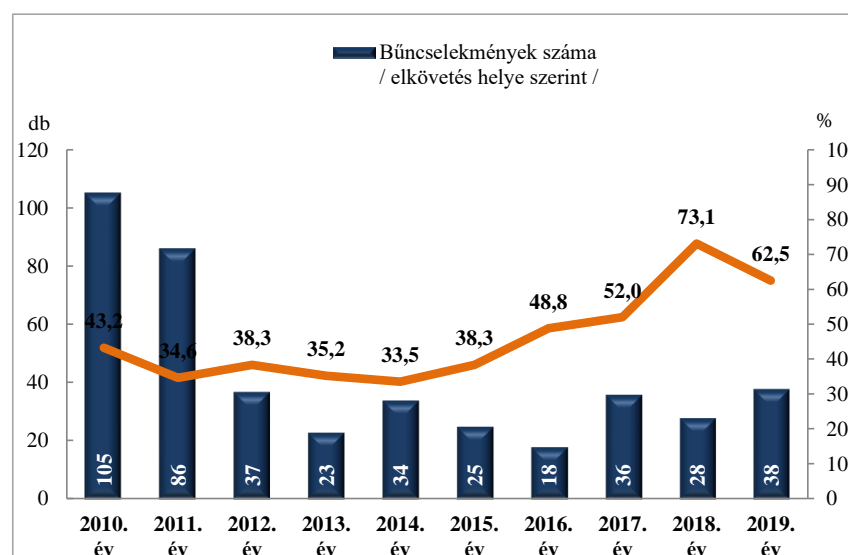

**Összes rendőri eljárásban regisztrált bűncselekmények az ENyÜBS 2010-2019. évi adatai alapján**  
Decs település

**Regisztrált bűncselekmények 100 000 lakosra vetített aránya az ENyÜBS 2010-2019. évi adatai alapján**  
Decs település

**Rendőri eljárásban regisztrált közterületen elkövetett bűncselekmények az ENyÜBS 2010-2019. évi adatai alapján**  
Decs település

**Rendőri eljárásban regisztrált 14 kiemelten kezelt bűncselekmények az ENyÜBS 2010-2019. évi adatai alapján**  
Decs település