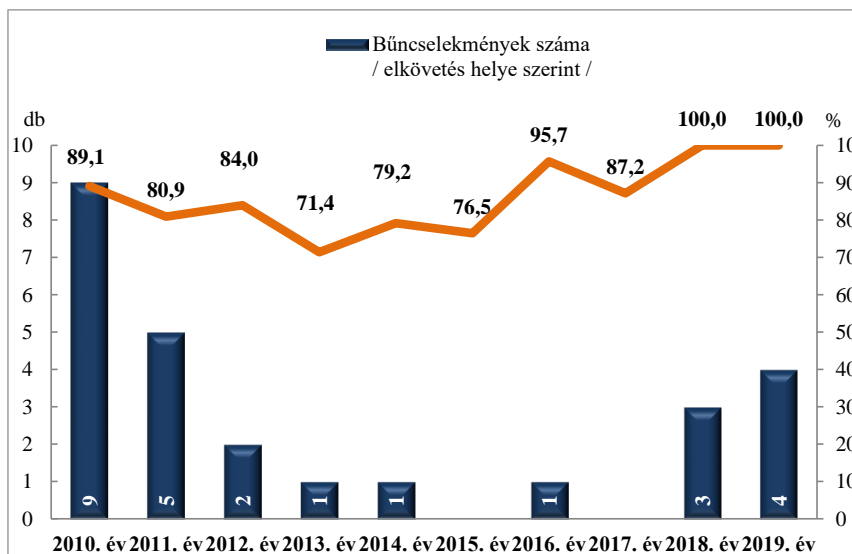

**Rendőri eljárásban regisztrált testi sértés bűncselekmények az ENyÜBS 2010-2019. évi adatai alapján**  
**Decs település**

**Rendőri eljárásban regisztrált súlyos testi sértés bűncselekmények az ENyÜBS 2010-2019. évi adatai alapján**  
**Decs település**

**Rendőri eljárásban regisztrált halált okozó testi sértés bűncselekmények az ENyÜBS 2010-2019. évi adatai alapján**  
Decs település

**Rendőri eljárásban regisztrált kiskorú veszélyeztetése bűncselekmények az ENyÜBS 2010-2019. évi adatai alapján**  
Decs település

**Rendőri eljárásban regisztrált embercsempészség bűncselekmények az ENyÜBS 2010-2019. évi adatai alapján**  
Decs település

**Rendőri eljárásban regisztrált garázdaság bűncselekmények az ENyÜBS 2010-2019. évi adatai alapján**  
Decs település