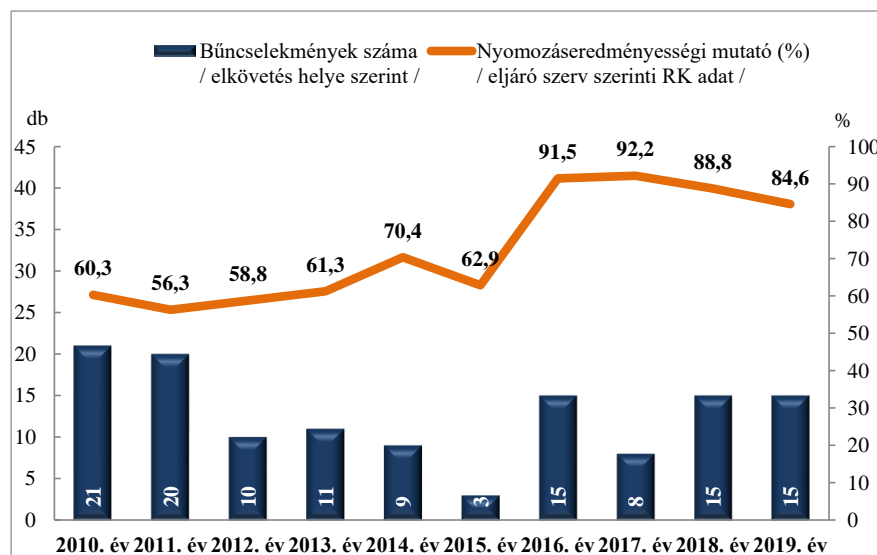

**Összes rendőri eljárásban regisztrált bűncselekmények az ENyÜBS 2010-2019. évi adatai alapján**  
Decs település

**Regisztrált bűncselekmények 100 000 lakosra vetített aránya az ENyÜBS 2010-2019. évi adatai alapján**  
Decs település

**Rendőri eljárásban regisztrált közterületen elkövetett bűncselekmények az ENyÜBS 2010-2019. évi adatai alapján**  
Decs település

**Rendőri eljárásban regisztrált 14 kiemelten kezelt bűncselekmények az ENyÜBS 2010-2019. évi adatai alapján**  
Decs település