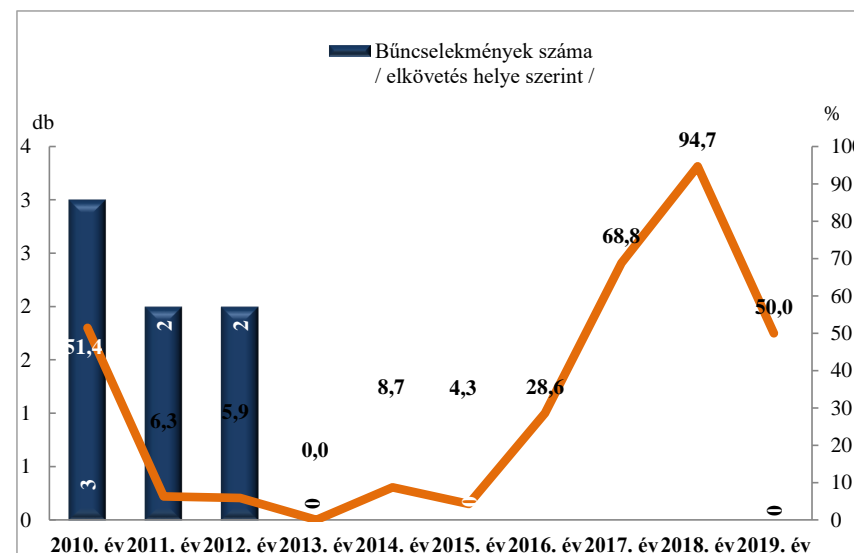

**Rendőri eljárásban regisztrált embercsempészség bűncselekmények az ENyÜBS 2010-2019. évi adatai alapján**  
Decs település

**Rendőri eljárásban regisztrált garázdaság bűncselekmények az ENyÜBS 2010-2019. évi adatai alapján**  
Decs település

**lőri eljárásban regisztrált kábítószerrel kapcsolatos bűncselekmények (terjesztői magata az ENyÜBS 2010-2019. évi adatai alapján**  
**Decs település**

**Rendőri eljárásban regisztrált lopás bűncselekmények az ENyÜBS 2010-2019. évi adatai alapján**  
**Decs település**

\* a lopások száma tartalmazza a betörései lopások számát is

**Rendőri eljárásban regisztrált személygépkocsi-lopás bűncselekmények az ENyÜBS 2010-2019. évi adatai alapján**  
**Decs település**

**Rendőri eljárásban regisztrált zárt gépjármű-feltörés bűncselekmények az ENyÜBS 2010-2019. évi adatai alapján**  
**Decs település**