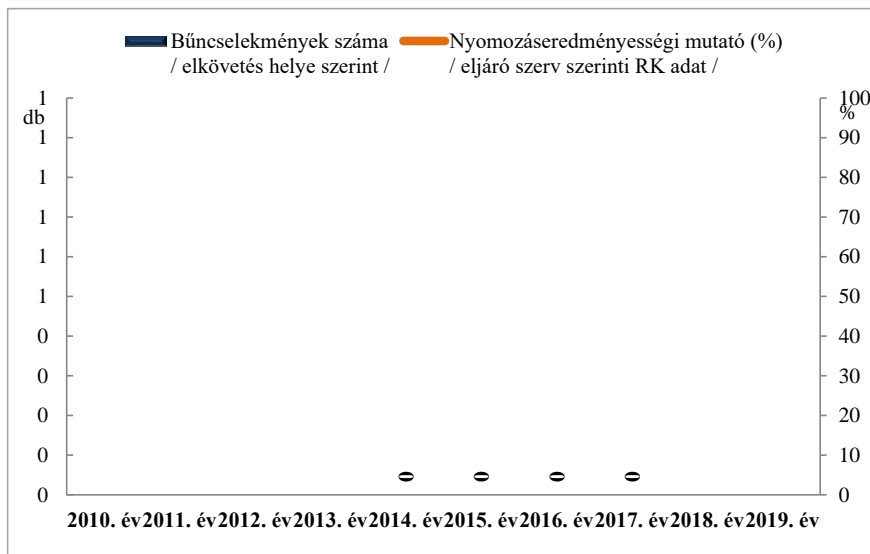

Rendőri eljárásban regisztrált emberölés bűncselekmények az ENyÜBS 2010-2019. évi adatai alapján
Decs település