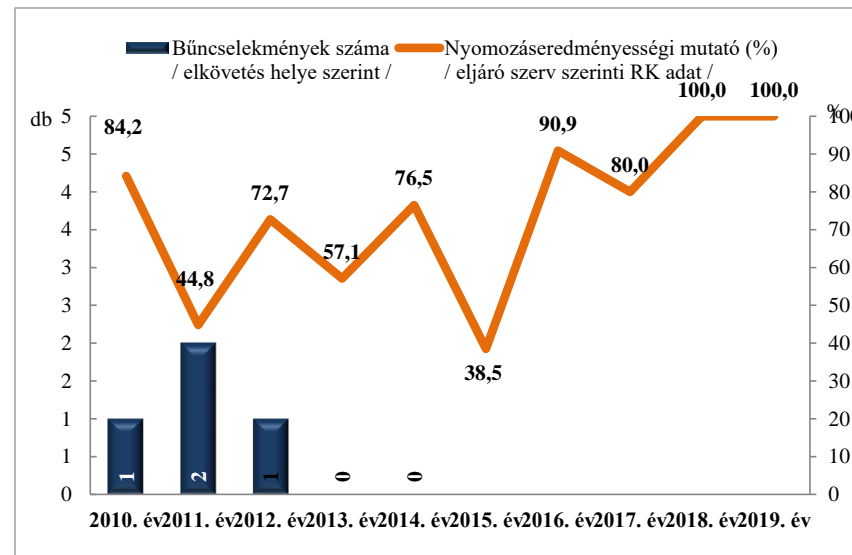

**Rendőri eljárásban regisztrált emberölés bűncselekmények az ENyÜBS 2010-2019. évi adatai alapján**  
**Decs település**

**Rendőri eljárásban regisztrált szándékos befejezett emberölés bűncselekmények az ENyÜBS 2010-2019. évi adatai alapján**  
**Decs település**

**Rendőri eljárásban regisztrált testi sértés bűncselekmények az ENyÜBS 2010-2019. évi adatai alapján**  
**Decs település**

**Rendőri eljárásban regisztrált súlyos testi sértés bűncselekmények az ENyÜBS 2010-2019. évi adatai alapján**  
**Decs település**

**Rendőri eljárásban regisztrált halált okozó testi sértés bűncselekmények az ENyÜBS 2010-2019. évi adatai alapján**  
Decs település

**Rendőri eljárásban regisztrált kiskorú veszélyeztetése bűncselekmények az ENyÜBS 2010-2019. évi adatai alapján**  
Decs település