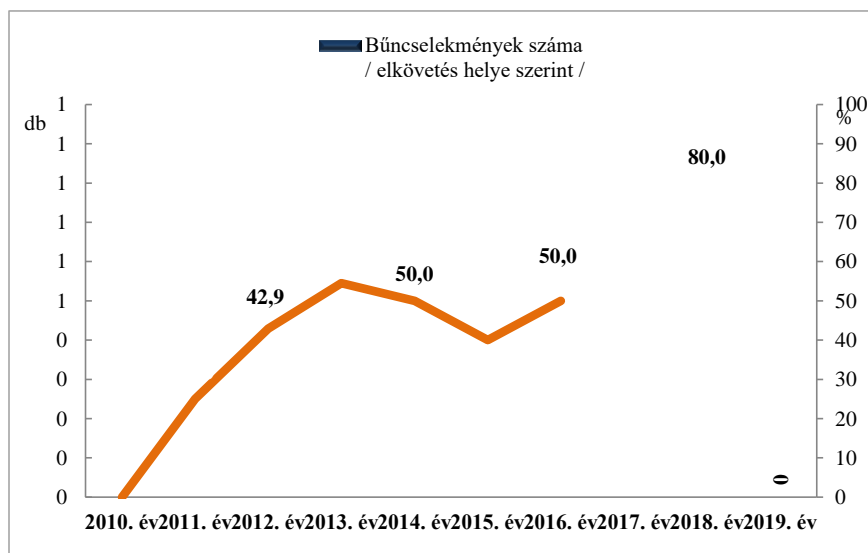

**Rendőri eljárásban regisztrált embercsempészség bűncselekmények az ENyÜBS 2010-2019. évi adatai alapján**  
Decs település

**Rendőri eljárásban regisztrált garázdaság bűncselekmények az ENyÜBS 2010-2019. évi adatai alapján**  
Decs település

**lőri eljárásban regisztrált kábítószerrel kapcsolatos bűncselekmények (terjesztői magata az ENyÜBS 2010-2019. évi adatai alapján**  
**Decs település**

**Rendőri eljárásban regisztrált lopás bűncselekmények az ENyÜBS 2010-2019. évi adatai alapján**  
**Decs település**

\* a lopások száma tartalmazza a betörései lopások számát is

**Rendőri eljárásban regisztrált személygépkocsi-lopás bűncselekmények az ENyÜBS 2010-2019. évi adatai alapján**  
**Decs település**

**Rendőri eljárásban regisztrált zárt gépjármű-feltörés bűncselekmények az ENyÜBS 2010-2019. évi adatai alapján**  
**Decs település**