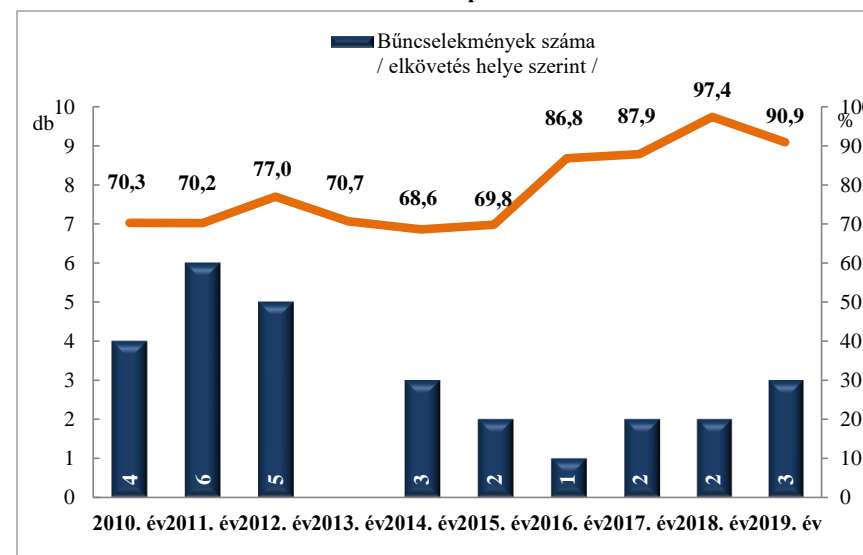

**Rendőri eljárásban regisztrált közterületen elkövetett bűncselekmények az ENyÜBS 2010-2019. évi adatai alapján**  
Decs település

**Rendőri eljárásban regisztrált 14 kiemelten kezelt bűncselekmények az ENyÜBS 2010-2019. évi adatai alapján**  
Decs település

**Rendőri eljárásban regisztrált emberölés bűncselekmények az ENyÜBS 2010-2019. évi adatai alapján**  
**Decs település**

**Rendőri eljárásban regisztrált szándékos befejezett emberölés bűncselekmények az ENyÜBS 2010-2019. évi adatai alapján**  
**Decs település**

**Rendőri eljárásban regisztrált testi sértés bűncselekmények az ENyÜBS 2010-2019. évi adatai alapján**  
**Decs település**

**Rendőri eljárásban regisztrált súlyos testi sértés bűncselekmények az ENyÜBS 2010-2019. évi adatai alapján**  
**Decs település**