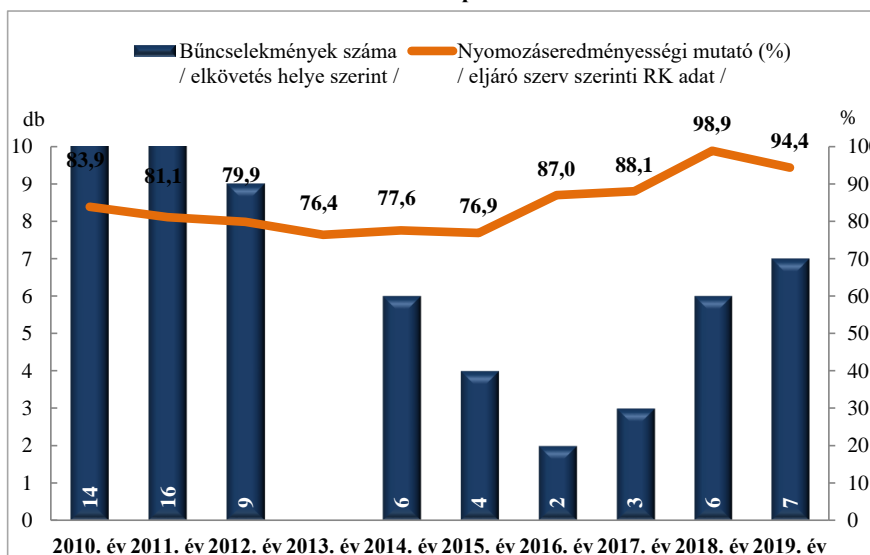

Rendőri eljárásban regisztrált halált okozó testi sértés bűncselekmények az ENyÜBS 2010-2019. évi adatai alapján
Decs település

Rendőri eljárásban regisztrált testi sértés bűncselekmények az ENyÜBS 2010-2019. évi adatai alapján
Decs település